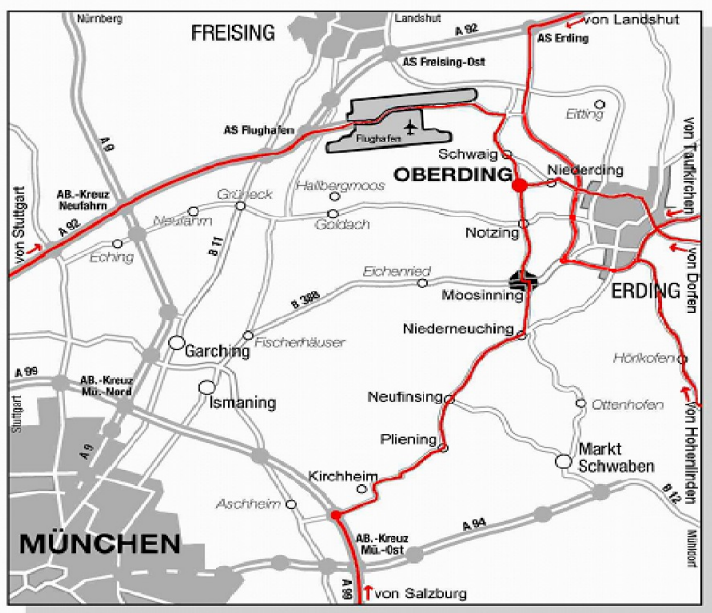

Preise in Euro inkl. MwSt.

	Stellplatz	Halle
1 - 2 Tage	31,- €	38,- €
3 - 4 Tage	35,- €	43,- €
5 - 6 Tage	39,- €	48,- €
1 Woche	42,- €	53,- €
9 Tage	45,- €	58,- €
10 Tage	49,- €	62,- €
11 Tage	52,- €	66,- €

	Stellplatz	Halle
12 Tage	55,- €	70,- €
13 Tage	58,- €	74,- €
2 Wochen	62,- €	78,- €
16 Tage	64,- €	81,- €
17 - 18 Tage	66,- €	86,- €
19 - 20 Tage	69,- €	91,- €
3 Wochen	72,- €	96,- €

Preise pro PKW inklusive 5 Personen. 5 € pro weiterer Person

- + Kostenloser Fahrservice zum Abflugterminal ab 3.⁴⁵ Uhr
- + Kostenlose Abholung bei Ihrer Rückkehr
- + Eingezäunte Parkplätze und abgeschlossene Hallenplätze
- + Absolute Sicherheit besonders für alleinreisende Frauen
- + Kostenlose Starthilfe